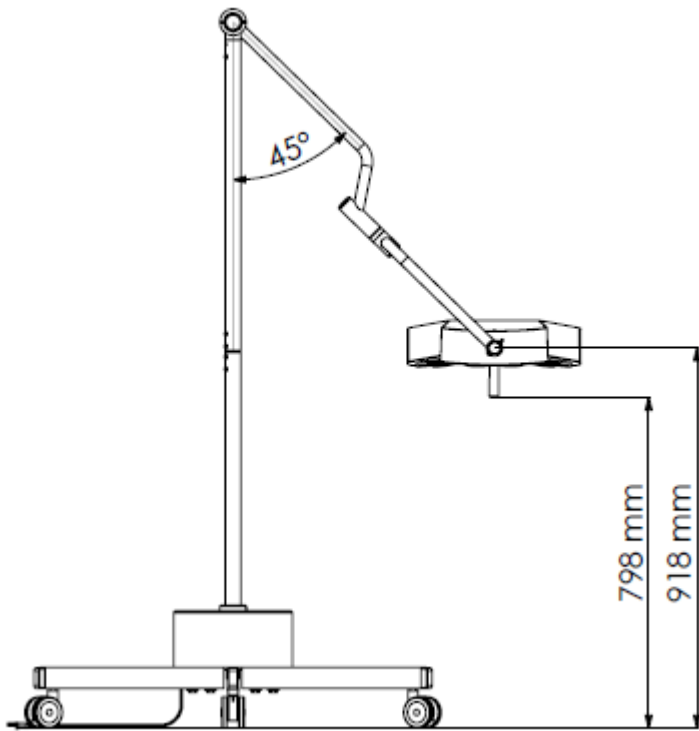

Giro de 360° em torno da base

*Medida referente ao modelo BLA18-BS e BLA18-BP

DIÂMETRO DA CÚPULA: 420 mm

18 LÂMPADAS DE LED

| OPCIONAIS DO MODELO E INFORMAÇÕES | | | | |
|--|---|-------------------------|----------------------|--|
| SÉRIE | DESCRIÇÃO | PESO EQUIPAMENTO | PESO EMBALADO | DIMENSÕES DA EMBALAGEM |
| BLA18-SS | Foco auxiliar 18 lâmpadas sem bateria sem potenciômetro/controlador de temperatura. | ~17Kg | ~18Kg | LARGURA= 46 cm COMPRIMENTO= 82 cm ALTURA = 62 cm |
| BLA18-BS | Foco auxiliar 18 lâmpadas com bateria sem potenciômetro/controlador de temperatura. | ~18Kg | ~19Kg | |
| BLA18-SP | Foco auxiliar 18 lâmpadas sem bateria com potenciômetro. | ~17Kg | ~18Kg | |
| BLA18-BP | Foco auxiliar 18 lâmpadas com bateria com potenciômetro. | ~18Kg | ~19Kg | |
| BLA18-ST | Foco auxiliar 18 lâmpadas sem bateria com controlador de temperatura. | ~17Kg | ~18Kg | |
| BLA18-BT | Foco auxiliar 18 lâmpadas com bateria com controlador de temperatura. | ~18Kg | ~19Kg | |

| FOCO | TEMPO DE USO DO FOCO NA BATERIA | TEMPO DE CARGA TOTAL |
|-----------------|--|-----------------------------|
| BLA18-BS | ~2 Horas | ~3 Horas |
| BLA18-BP | ~2 Horas | ~3 Horas |
| BLA18-BT | ~2 Horas | ~3 Horas |