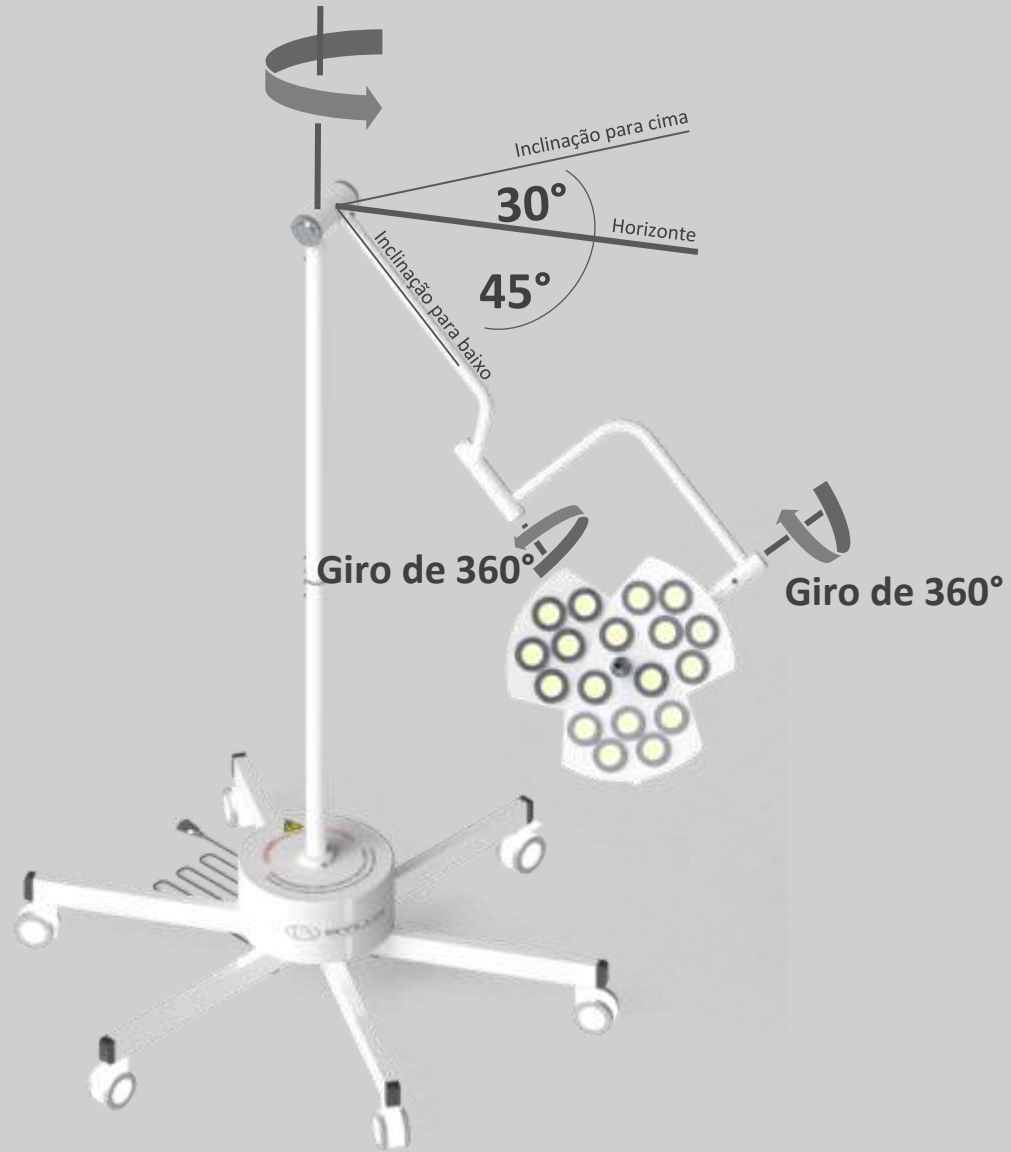

Giro de 360° em torno da base

*Medida referente ao modelo BLA18-BS e BLA18-BP

DIÂMETRO DA CÚPULA: 420 mm

18 LÂMPADAS DE LED

| OPCIONAIS DO MODELO E INFORMAÇÕES | | | | |
|--|---|-------------------------|----------------------|--|
| SÉRIE | DESCRIÇÃO | PESO EQUIPAMENTO | PESO EMBALADO | DIMENSÕES DA EMBALAGEM |
| BLA18-SS | Foco auxiliar 18 lâmpadas sem bateria sem potenciômetro/controlador de temperatura. | ~17Kg | ~18Kg | LARGURA= 46 cm COMPRIMENTO= 82 cm ALTURA = 62 cm |
| BLA18-BS | Foco auxiliar 18 lâmpadas com bateria sem potenciômetro/controlador de temperatura. | ~18Kg | ~19Kg | |
| BLA18-SP | Foco auxiliar 18 lâmpadas sem bateria com potenciômetro. | ~17Kg | ~18Kg | |
| BLA18-BP | Foco auxiliar 18 lâmpadas com bateria com potenciômetro. | ~18Kg | ~19Kg | |
| BLA18-ST | Foco auxiliar 18 lâmpadas sem bateria com controlador de temperatura. | ~17Kg | ~18Kg | |
| BLA18-BT | Foco auxiliar 18 lâmpadas com bateria com controlador de temperatura. | ~18Kg | ~19Kg | |

| FOCO | TEMPO DE USO DO FOCO NA BATERIA | TEMPO DE CARGA TOTAL |
|-----------------|--|-----------------------------|
| BLA18-BS | ~2 Horas | ~3 Horas |
| BLA18-BP | ~2 Horas | ~3 Horas |
| BLA18-BT | ~2 Horas | ~3 Horas |