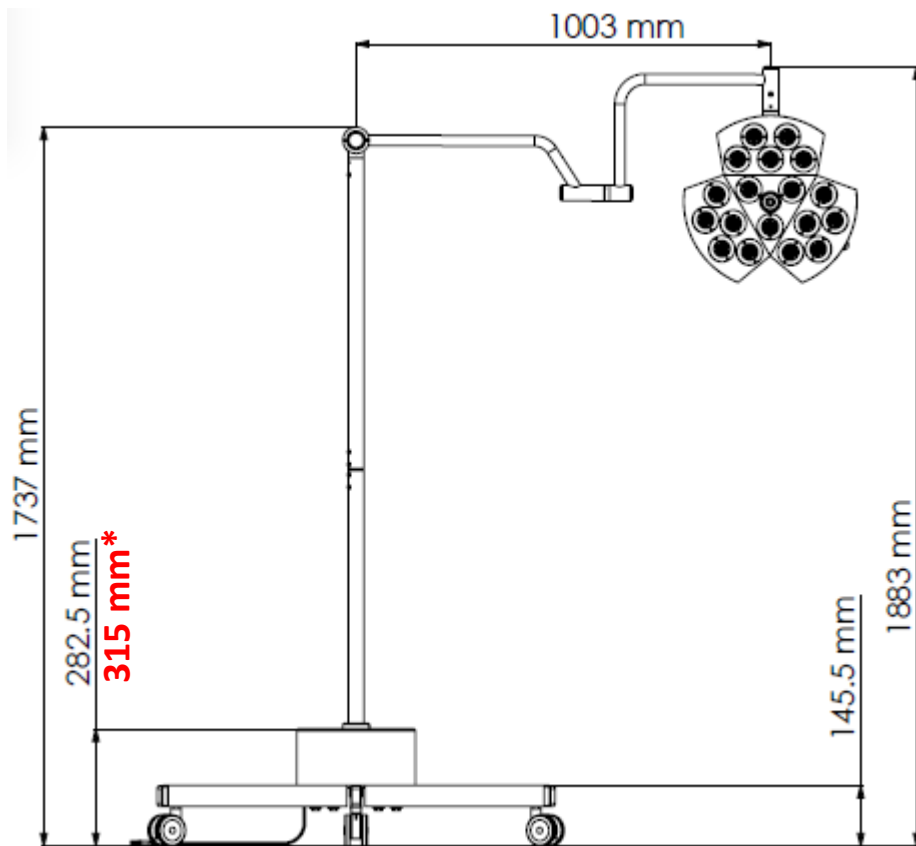

Giro de 360° em torno da base

*Medida referente ao modelo BLA18-BS e BLA18-BP

DIÂMETRO DA CÚPULA: 420 mm

18 LÂMPADAS DE LED

| OPCIONAIS DO MODELO E INFORMAÇÕES | | | | |
|--|---|-------------------------|----------------------|--|
| SÉRIE | DESCRIÇÃO | PESO EQUIPAMENTO | PESO EMBALADO | DIMENSÕES DA EMBALAGEM |
| BLA18-SS | Foco auxiliar 18 lâmpadas sem bateria sem potenciômetro/controlador de temperatura. | ~17Kg | ~18Kg | LARGURA= 46 cm COMPRIMENTO= 82 cm ALTURA = 62 cm |
| BLA18-BS | Foco auxiliar 18 lâmpadas com bateria sem potenciômetro/controlador de temperatura. | ~18Kg | ~19Kg | |
| BLA18-SP | Foco auxiliar 18 lâmpadas sem bateria com potenciômetro. | ~17Kg | ~18Kg | |
| BLA18-BP | Foco auxiliar 18 lâmpadas com bateria com potenciômetro. | ~18Kg | ~19Kg | |
| BLA18-ST | Foco auxiliar 18 lâmpadas sem bateria com controlador de temperatura. | ~17Kg | ~18Kg | |
| BLA18-BT | Foco auxiliar 18 lâmpadas com bateria com controlador de temperatura. | ~18Kg | ~19Kg | |

| FOCO | TEMPO DE USO DO FOCO NA BATERIA | TEMPO DE CARGA TOTAL |
|-----------------|--|-----------------------------|
| BLA18-BS | ~2 Horas | ~3 Horas |
| BLA18-BP | ~2 Horas | ~3 Horas |
| BLA18-BT | ~2 Horas | ~3 Horas |