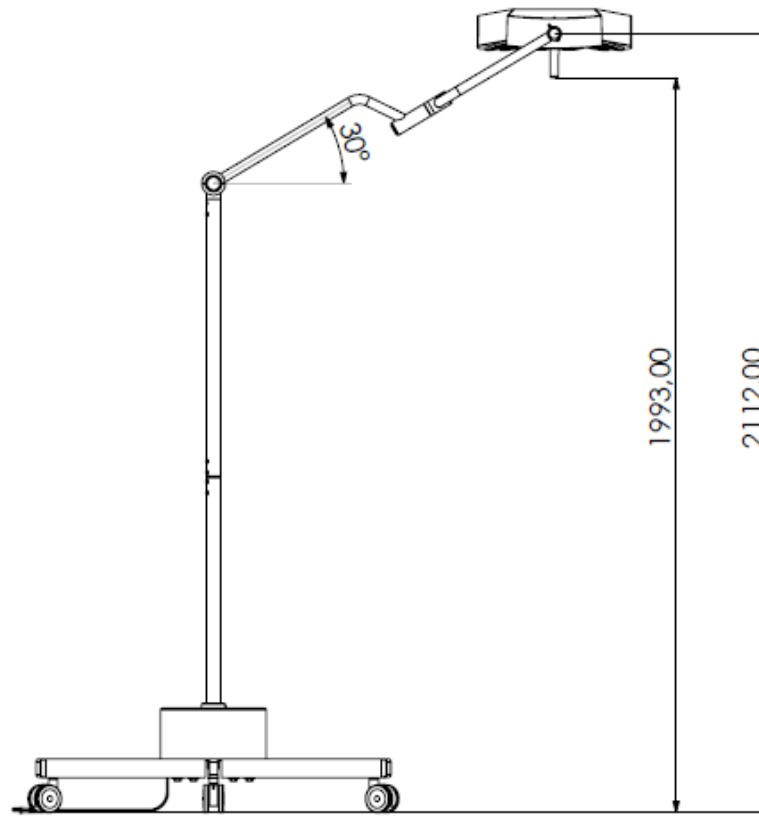

Giro de 360° em torno da base

*Medida referente ao modelo BLA18-BS e BLA18-BP

DIÂMETRO DA CÚPULA: 420 mm

18 LÂMPADAS DE LED

| OPCIONAIS DO MODELO E INFORMAÇÕES | | | | |
|--|---|-------------------------|----------------------|--|
| SÉRIE | DESCRIÇÃO | PESO EQUIPAMENTO | PESO EMBALADO | DIMENSÕES DA EMBALAGEM |
| BLA18-SS | Foco auxiliar 18 lâmpadas sem bateria sem potenciômetro/controlador de temperatura. | ~17Kg | ~18Kg | LARGURA= 46 cm COMPRIMENTO= 82 cm ALTURA = 62 cm |
| BLA18-BS | Foco auxiliar 18 lâmpadas com bateria sem potenciômetro/controlador de temperatura. | ~18Kg | ~19Kg | |
| BLA18-SP | Foco auxiliar 18 lâmpadas sem bateria com potenciômetro. | ~17Kg | ~18Kg | |
| BLA18-BP | Foco auxiliar 18 lâmpadas com bateria com potenciômetro. | ~18Kg | ~19Kg | |
| BLA18-ST | Foco auxiliar 18 lâmpadas sem bateria com controlador de temperatura. | ~17Kg | ~18Kg | |
| BLA18-BT | Foco auxiliar 18 lâmpadas com bateria com controlador de temperatura. | ~18Kg | ~19Kg | |

| FOCO | TEMPO DE USO DO FOCO NA BATERIA | TEMPO DE CARGA TOTAL |
|-----------------|--|-----------------------------|
| BLA18-BS | ~2 Horas | ~3 Horas |
| BLA18-BP | ~2 Horas | ~3 Horas |
| BLA18-BT | ~2 Horas | ~3 Horas |