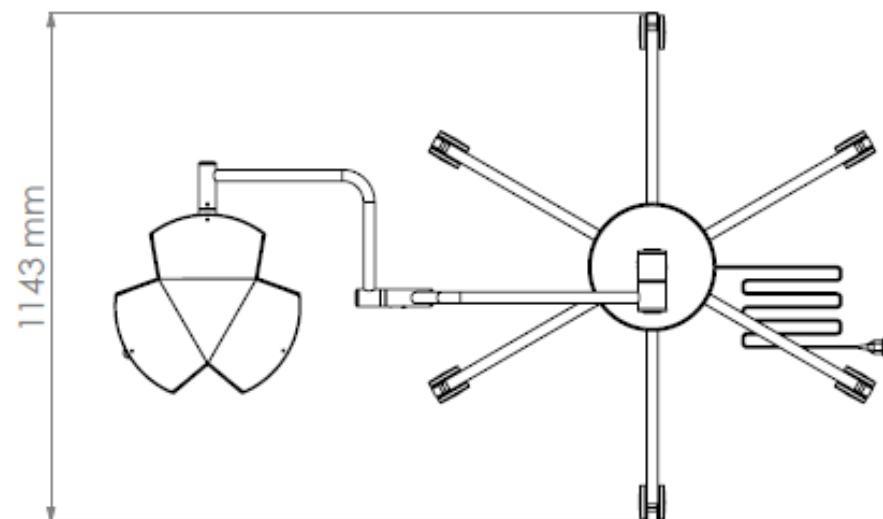

Giro de 360° em torno da base

*Medida referente ao modelo BLA18-BS e BLA18-BP

DIÂMETRO DA CÚPULA: 420 mm

18 LÂMPADAS DE LED

| OPCIONAIS DO MODELO E INFORMAÇÕES | | | | |
|--|---|-------------------------|----------------------|--|
| SÉRIE | DESCRIÇÃO | PESO EQUIPAMENTO | PESO EMBALADO | DIMENSÕES DA EMBALAGEM |
| BLA18-SS | Foco auxiliar 18 lâmpadas sem bateria sem potenciômetro/controlador de temperatura. | ~17Kg | ~18Kg | LARGURA= 46 cm COMPRIMENTO= 82 cm ALTURA = 62 cm |
| BLA18-BS | Foco auxiliar 18 lâmpadas com bateria sem potenciômetro/controlador de temperatura. | ~18Kg | ~19Kg | |
| BLA18-SP | Foco auxiliar 18 lâmpadas sem bateria com potenciômetro. | ~17Kg | ~18Kg | |
| BLA18-BP | Foco auxiliar 18 lâmpadas com bateria com potenciômetro. | ~18Kg | ~19Kg | |
| BLA18-ST | Foco auxiliar 18 lâmpadas sem bateria com controlador de temperatura. | ~17Kg | ~18Kg | |
| BLA18-BT | Foco auxiliar 18 lâmpadas com bateria com controlador de temperatura. | ~18Kg | ~19Kg | |

| FOCO | TEMPO DE USO DO FOCO NA BATERIA | TEMPO DE CARGA TOTAL |
|-----------------|--|-----------------------------|
| BLA18-BS | ~2 Horas | ~3 Horas |
| BLA18-BP | ~2 Horas | ~3 Horas |
| BLA18-BT | ~2 Horas | ~3 Horas |