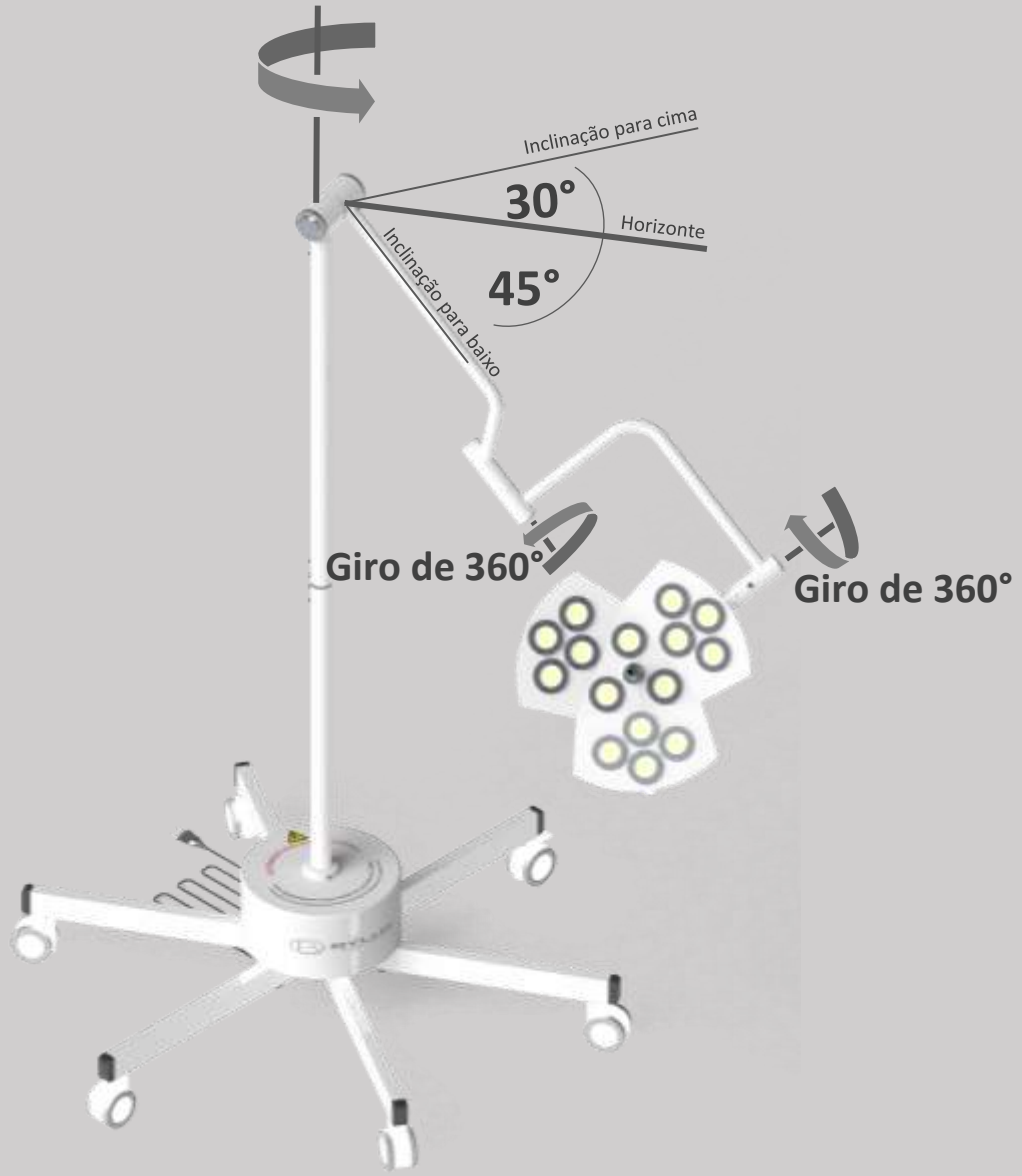

Giro de 360° em torno da base

Giro de 360°

Giro de 360°

*Medida referente ao modelo BLA15-BS e BLA15-BP

DIÂMETRO DA CÚPULA: 420 mm

15 LÂMPADAS DE LED

OPCIONAIS DO MODELO E INFORMAÇÕES

SÉRIE	DESCRIÇÃO	PESO EQUIPAMENTO	PESO EMBALADO	DIMENSÕES DA EMBALAGEM
BLA15-SS	Foco auxiliar 15 lâmpadas sem potenciômetro/controlador de temperatura.	~17Kg	~18Kg	LARGURA= 46 cm COMPRIMENTO= 82 cm ALTURA = 62 cm
BLA15-BS	Foco auxiliar 15 lâmpadas com bateria sem potenciômetro/controlador de temperatura.	~18Kg	~19Kg	
BLA15-SP	Foco auxiliar 15 lâmpadas sem bateria com potenciômetro.	~17Kg	~18Kg	
BLA15-BP	Foco auxiliar 15 lâmpadas com bateria com potenciômetro.	~18Kg	~19Kg	
BLA15-ST	Foco auxiliar 15 lâmpadas sem bateria com controlador de temperatura.	~17Kg	~18Kg	
BLA15-BT	Foco auxiliar 15 lâmpadas com bateria com controlador de temperatura.	~18Kg	~19Kg	

FOCO	TEMPO DE USO DO FOCO NA BATERIA	TEMPO DE CARGA TOTAL
BLA15-BS	~2 Horas	~3 Horas
BLA15-BP	~2 Horas	~3 Horas
BLA15-BT	~2 Horas	~3 Horas