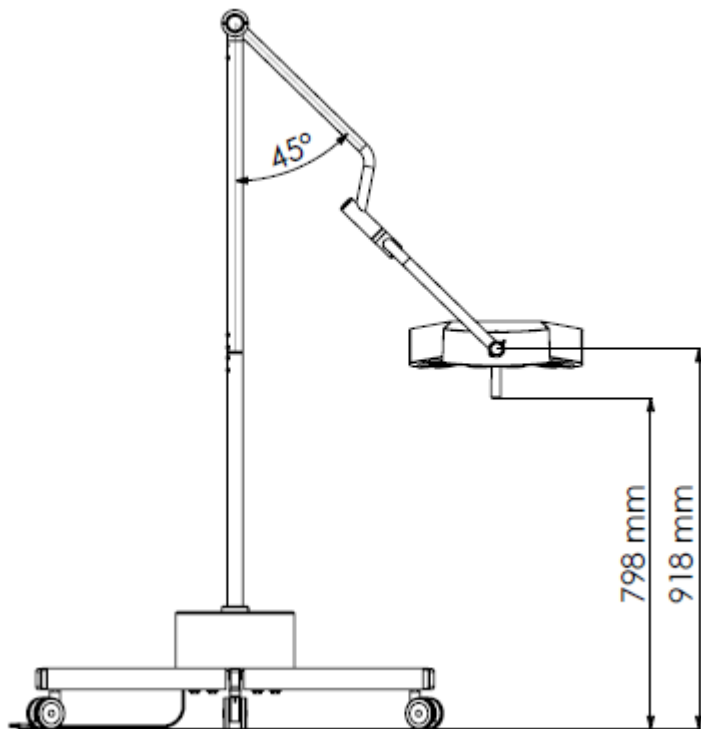

Giro de 360° em torno da base

Giro de 360°

Giro de 360°

*Medida referente ao modelo BLA15-BS e BLA15-BP

DIÂMETRO DA CÚPULA: 420 mm

15 LÂMPADAS DE LED

OPCIONAIS DO MODELO E INFORMAÇÕES

SÉRIE	DESCRIÇÃO	PESO EQUIPAMENTO	PESO EMBALADO	DIMENSÕES DA EMBALAGEM
BLA15-SS	Foco auxiliar 15 lâmpadas sem potenciômetro/controlador de temperatura.	~17Kg	~18Kg	LARGURA= 46 cm COMPRIMENTO= 82 cm ALTURA = 62 cm
BLA15-BS	Foco auxiliar 15 lâmpadas com bateria sem potenciômetro/controlador de temperatura.	~18Kg	~19Kg	
BLA15-SP	Foco auxiliar 15 lâmpadas sem bateria com potenciômetro.	~17Kg	~18Kg	
BLA15-BP	Foco auxiliar 15 lâmpadas com bateria com potenciômetro.	~18Kg	~19Kg	
BLA15-ST	Foco auxiliar 15 lâmpadas sem bateria com controlador de temperatura.	~17Kg	~18Kg	
BLA15-BT	Foco auxiliar 15 lâmpadas com bateria com controlador de temperatura.	~18Kg	~19Kg	

FOCO	TEMPO DE USO DO FOCO NA BATERIA	TEMPO DE CARGA TOTAL
BLA15-BS	~2 Horas	~3 Horas
BLA15-BP	~2 Horas	~3 Horas
BLA15-BT	~2 Horas	~3 Horas