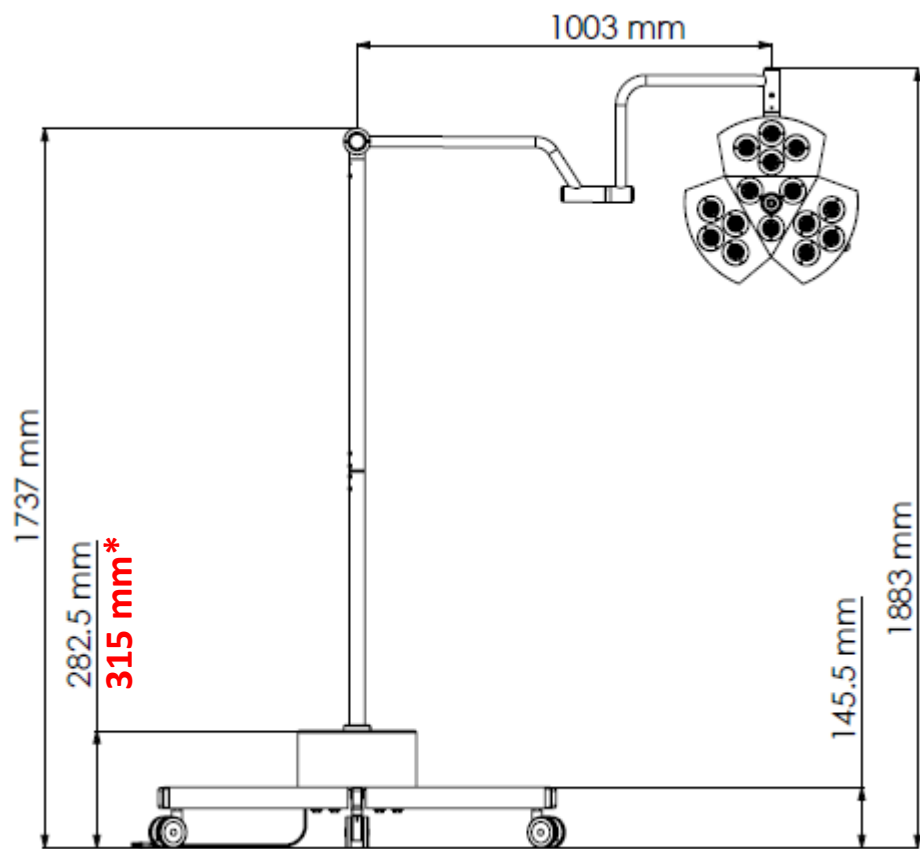

Giro de 360° em torno da base

Giro de 360°

Giro de 360°

*Medida referente ao modelo BLA15-BS e BLA15-BP

DIÂMETRO DA CÚPULA: 420 mm

15 LÂMPADAS DE LED

OPCIONAIS DO MODELO E INFORMAÇÕES

SÉRIE	DESCRIÇÃO	PESO EQUIPAMENTO	PESO EMBALADO	DIMENSÕES DA EMBALAGEM
BLA15-SS	Foco auxiliar 15 lâmpadas sem potenciômetro/controlador de temperatura.	~17Kg	~18Kg	LARGURA= 46 cm COMPRIMENTO= 82 cm ALTURA = 62 cm
BLA15-BS	Foco auxiliar 15 lâmpadas com bateria sem potenciômetro/controlador de temperatura.	~18Kg	~19Kg	
BLA15-SP	Foco auxiliar 15 lâmpadas sem bateria com potenciômetro.	~17Kg	~18Kg	
BLA15-BP	Foco auxiliar 15 lâmpadas com bateria com potenciômetro.	~18Kg	~19Kg	
BLA15-ST	Foco auxiliar 15 lâmpadas sem bateria com controlador de temperatura.	~17Kg	~18Kg	
BLA15-BT	Foco auxiliar 15 lâmpadas com bateria com controlador de temperatura.	~18Kg	~19Kg	

FOCO	TEMPO DE USO DO FOCO NA BATERIA	TEMPO DE CARGA TOTAL
BLA15-BS	~2 Horas	~3 Horas
BLA15-BP	~2 Horas	~3 Horas
BLA15-BT	~2 Horas	~3 Horas