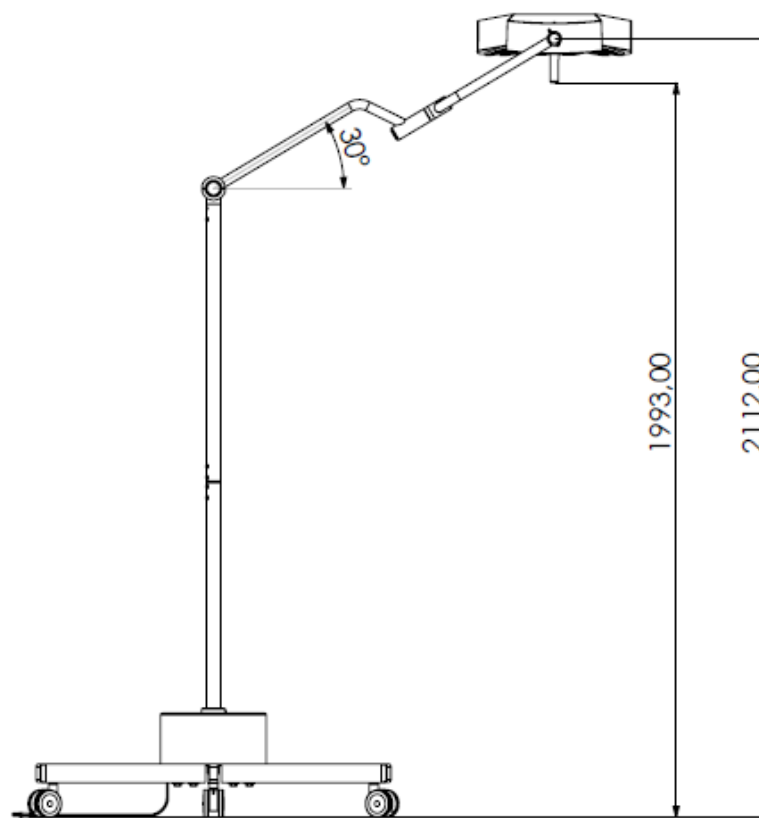

Giro de 360° em torno da base

Giro de 360°

Giro de 360°

*Medida referente ao modelo BLA15-BS e BLA15-BP

DIÂMETRO DA CÚPULA: 420 mm

15 LÂMPADAS DE LED

OPCIONAIS DO MODELO E INFORMAÇÕES

SÉRIE	DESCRIÇÃO	PESO EQUIPAMENTO	PESO EMBALADO	DIMENSÕES DA EMBALAGEM
BLA15-SS	Foco auxiliar 15 lâmpadas sem potenciômetro/controlador de temperatura.	~17Kg	~18Kg	LARGURA= 46 cm COMPRIMENTO= 82 cm ALTURA = 62 cm
BLA15-BS	Foco auxiliar 15 lâmpadas com bateria sem potenciômetro/controlador de temperatura.	~18Kg	~19Kg	
BLA15-SP	Foco auxiliar 15 lâmpadas sem bateria com potenciômetro.	~17Kg	~18Kg	
BLA15-BP	Foco auxiliar 15 lâmpadas com bateria com potenciômetro.	~18Kg	~19Kg	
BLA15-ST	Foco auxiliar 15 lâmpadas sem bateria com controlador de temperatura.	~17Kg	~18Kg	
BLA15-BT	Foco auxiliar 15 lâmpadas com bateria com controlador de temperatura.	~18Kg	~19Kg	

FOCO	TEMPO DE USO DO FOCO NA BATERIA	TEMPO DE CARGA TOTAL
BLA15-BS	~2 Horas	~3 Horas
BLA15-BP	~2 Horas	~3 Horas
BLA15-BT	~2 Horas	~3 Horas