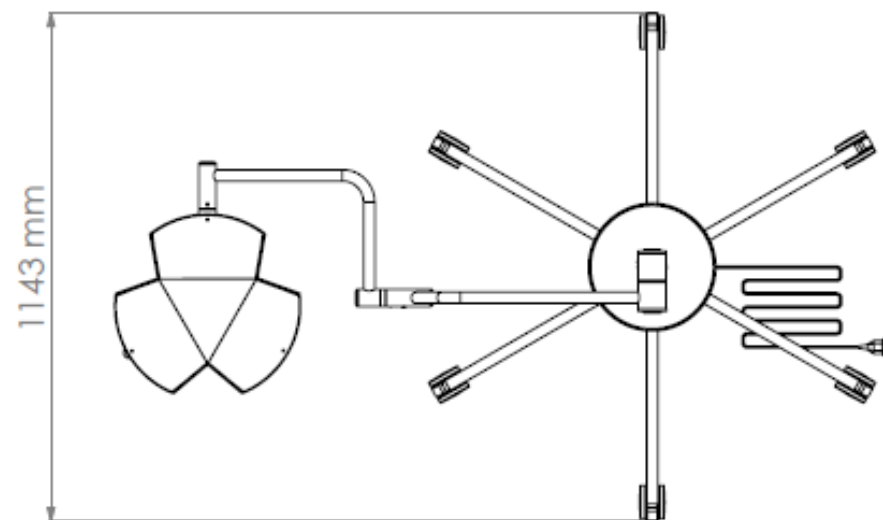

Giro de 360° em torno da base

Giro de 360°

Giro de 360°

*Medida referente ao modelo BLA15-BS e BLA15-BP

DIÂMETRO DA CÚPULA: 420 mm

15 LÂMPADAS DE LED

OPCIONAIS DO MODELO E INFORMAÇÕES

SÉRIE	DESCRIÇÃO	PESO EQUIPAMENTO	PESO EMBALADO	DIMENSÕES DA EMBALAGEM
BLA15-SS	Foco auxiliar 15 lâmpadas sem potenciômetro/controlador de temperatura.	~17Kg	~18Kg	LARGURA= 46 cm COMPRIMENTO= 82 cm ALTURA = 62 cm
BLA15-BS	Foco auxiliar 15 lâmpadas com bateria sem potenciômetro/controlador de temperatura.	~18Kg	~19Kg	
BLA15-SP	Foco auxiliar 15 lâmpadas sem bateria com potenciômetro.	~17Kg	~18Kg	
BLA15-BP	Foco auxiliar 15 lâmpadas com bateria com potenciômetro.	~18Kg	~19Kg	
BLA15-ST	Foco auxiliar 15 lâmpadas sem bateria com controlador de temperatura.	~17Kg	~18Kg	
BLA15-BT	Foco auxiliar 15 lâmpadas com bateria com controlador de temperatura.	~18Kg	~19Kg	

FOCO	TEMPO DE USO DO FOCO NA BATERIA	TEMPO DE CARGA TOTAL
BLA15-BS	~2 Horas	~3 Horas
BLA15-BP	~2 Horas	~3 Horas
BLA15-BT	~2 Horas	~3 Horas