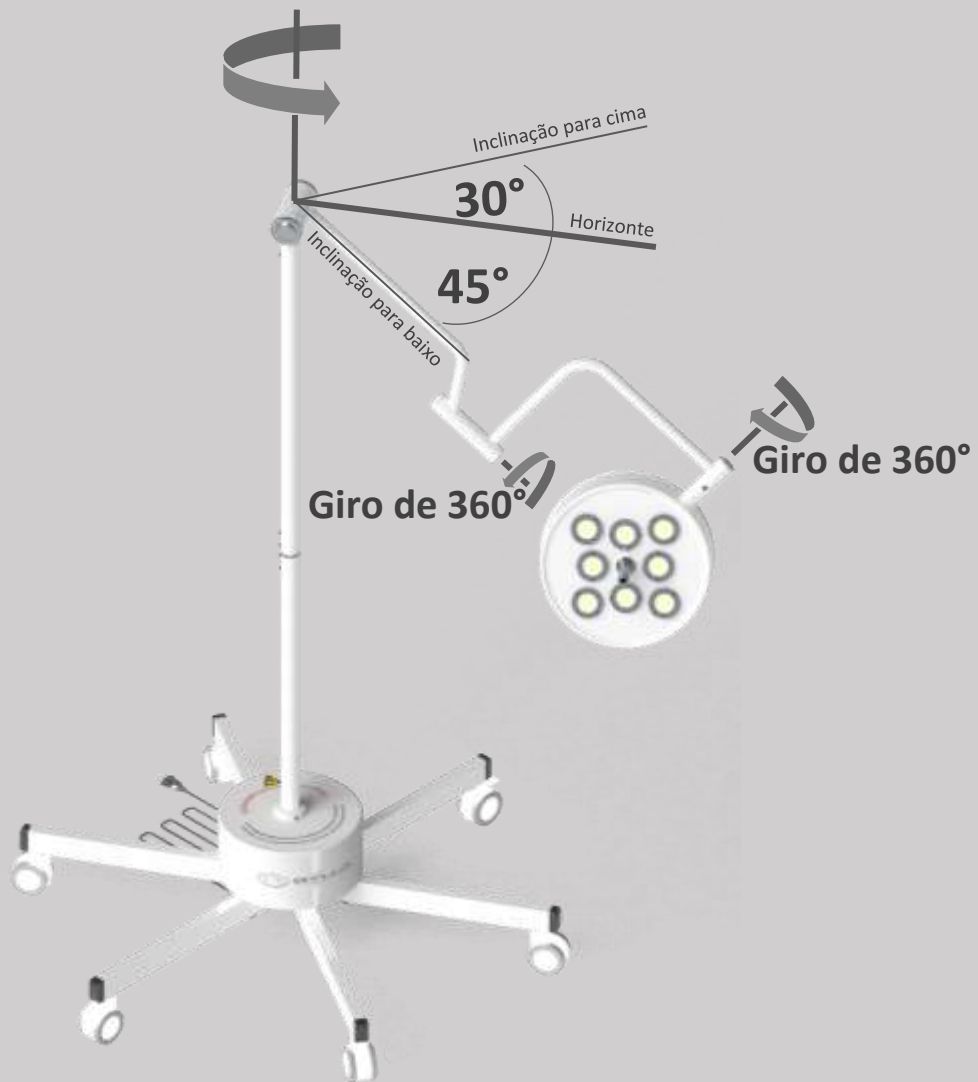

Giro de 360° em torno da base

**DIÂMETRO DA CÚPULA: 340 mm**

**8 LÂMPADAS DE LED**

<b>OPCIONAIS DO MODELO E INFORMAÇÕES</b>				
<b>SÉRIE</b>	<b>DESCRIÇÃO</b>	<b>PESO EQUIPAMENTO</b>	<b>PESO EMBALADO</b>	<b>DIMENSÕES DA EMBALAGEM</b>
<b>BLA08-SS</b>	Foco auxiliar 8 lâmpadas sem bateria sem potenciômetro.	~15Kg	~16Kg	LARGURA= 46 cm COMPRIMENTO= 82 cm ALTURA = 62 cm
<b>BLA08-BS</b>	Foco auxiliar 8 lâmpadas com bateria sem potenciômetro.	~16Kg	~17Kg	
<b>BLA08-SP</b>	Foco auxiliar 8 lâmpadas sem bateria com potenciômetro.	~15Kg	~16Kg	
<b>BLA08-BP</b>	Foco auxiliar 8 lâmpadas com bateria com potenciômetro.	~16Kg	~17Kg	

<b>FOCO</b>	<b>TEMPO DE USO DO FOCO NA BATERIA</b>	<b>TEMPO DE CARGA TOTAL</b>
<b>BLA08-BS</b>	~2 horas	~3 horas
<b>BLA08-BP</b>	~2 horas	~3 horas