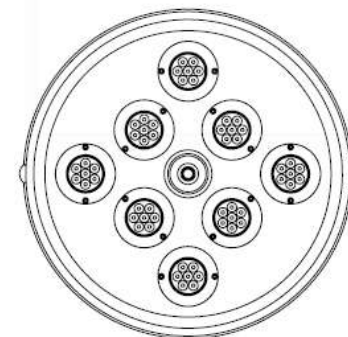

Giro de 360° em torno da base

**DIÂMETRO DA CÚPULA: 340 mm**

**8 LÂMPADAS DE LED**

<b>OPCIONAIS DO MODELO E INFORMAÇÕES</b>				
<b>SÉRIE</b>	<b>DESCRIÇÃO</b>	<b>PESO EQUIPAMENTO</b>	<b>PESO EMBALADO</b>	<b>DIMENSÕES DA EMBALAGEM</b>
<b>BLA08-SS</b>	Foco auxiliar 8 lâmpadas sem bateria sem potenciômetro.	~15Kg	~16Kg	LARGURA= 46 cm COMPRIMENTO= 82 cm ALTURA = 62 cm
<b>BLA08-BS</b>	Foco auxiliar 8 lâmpadas com bateria sem potenciômetro.	~16Kg	~17Kg	
<b>BLA08-SP</b>	Foco auxiliar 8 lâmpadas sem bateria com potenciômetro.	~15Kg	~16Kg	
<b>BLA08-BP</b>	Foco auxiliar 8 lâmpadas com bateria com potenciômetro.	~16Kg	~17Kg	

<b>FOCO</b>	<b>TEMPO DE USO DO FOCO NA BATERIA</b>	<b>TEMPO DE CARGA TOTAL</b>
<b>BLA08-BS</b>	~2 horas	~3 horas
<b>BLA08-BP</b>	~2 horas	~3 horas