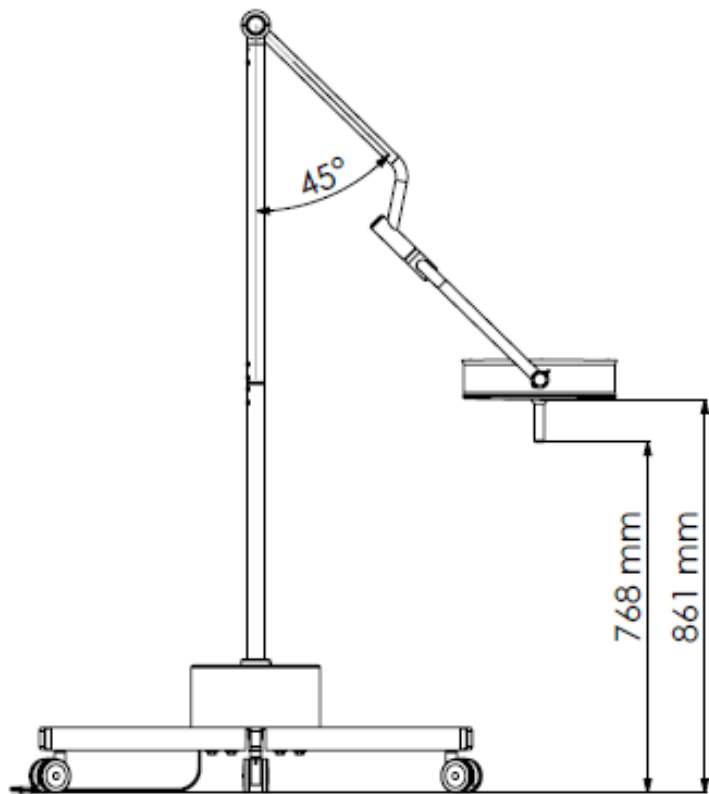

Giro de 360° em torno da base

**DIÂMETRO DA CÚPULA: 340 mm**

**8 LÂMPADAS DE LED**

<b>OPCIONAIS DO MODELO E INFORMAÇÕES</b>				
<b>SÉRIE</b>	<b>DESCRIÇÃO</b>	<b>PESO EQUIPAMENTO</b>	<b>PESO EMBALADO</b>	<b>DIMENSÕES DA EMBALAGEM</b>
<b>BLA08-SS</b>	Foco auxiliar 8 lâmpadas sem bateria sem potenciômetro.	~15Kg	~16Kg	LARGURA= 46 cm COMPRIMENTO= 82 cm ALTURA = 62 cm
<b>BLA08-BS</b>	Foco auxiliar 8 lâmpadas com bateria sem potenciômetro.	~16Kg	~17Kg	
<b>BLA08-SP</b>	Foco auxiliar 8 lâmpadas sem bateria com potenciômetro.	~15Kg	~16Kg	
<b>BLA08-BP</b>	Foco auxiliar 8 lâmpadas com bateria com potenciômetro.	~16Kg	~17Kg	

<b>FOCO</b>	<b>TEMPO DE USO DO FOCO NA BATERIA</b>	<b>TEMPO DE CARGA TOTAL</b>
<b>BLA08-BS</b>	~2 horas	~3 horas
<b>BLA08-BP</b>	~2 horas	~3 horas