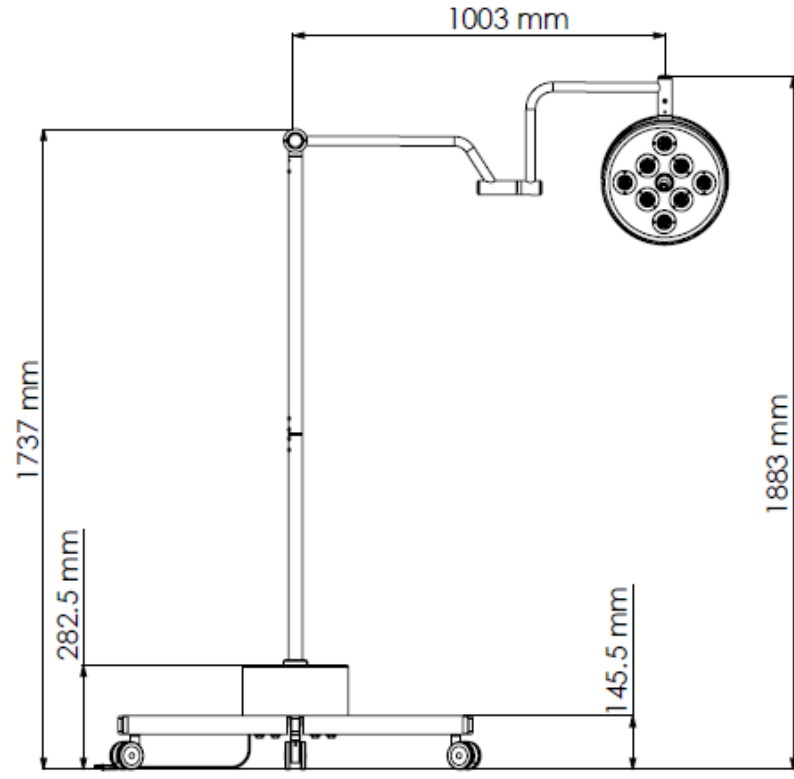

Giro de 360° em torno da base

**DIÂMETRO DA CÚPULA: 340 mm**

**8 LÂMPADAS DE LED**

<b>OPCIONAIS DO MODELO E INFORMAÇÕES</b>				
<b>SÉRIE</b>	<b>DESCRIÇÃO</b>	<b>PESO EQUIPAMENTO</b>	<b>PESO EMBALADO</b>	<b>DIMENSÕES DA EMBALAGEM</b>
<b>BLA08-SS</b>	Foco auxiliar 8 lâmpadas sem bateria sem potenciômetro.	~15Kg	~16Kg	LARGURA= 46 cm COMPRIMENTO= 82 cm ALTURA = 62 cm
<b>BLA08-BS</b>	Foco auxiliar 8 lâmpadas com bateria sem potenciômetro.	~16Kg	~17Kg	
<b>BLA08-SP</b>	Foco auxiliar 8 lâmpadas sem bateria com potenciômetro.	~15Kg	~16Kg	
<b>BLA08-BP</b>	Foco auxiliar 8 lâmpadas com bateria com potenciômetro.	~16Kg	~17Kg	

<b>FOCO</b>	<b>TEMPO DE USO DO FOCO NA BATERIA</b>	<b>TEMPO DE CARGA TOTAL</b>
<b>BLA08-BS</b>	~2 horas	~3 horas
<b>BLA08-BP</b>	~2 horas	~3 horas