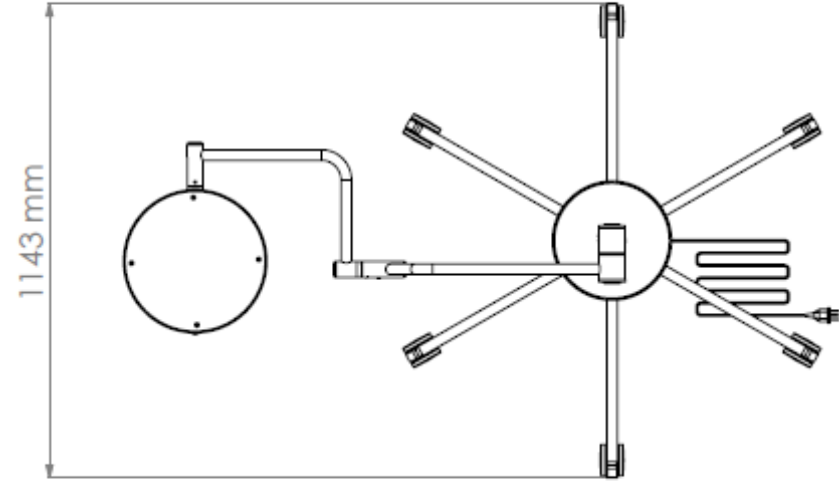

Giro de 360° em torno da base

**DIÂMETRO DA CÚPULA: 340 mm**

**8 LÂMPADAS DE LED**

<b>OPCIONAIS DO MODELO E INFORMAÇÕES</b>				
<b>SÉRIE</b>	<b>DESCRIÇÃO</b>	<b>PESO EQUIPAMENTO</b>	<b>PESO EMBALADO</b>	<b>DIMENSÕES DA EMBALAGEM</b>
<b>BLA08-SS</b>	Foco auxiliar 8 lâmpadas sem bateria sem potenciômetro.	~15Kg	~16Kg	LARGURA= 46 cm COMPRIMENTO= 82 cm ALTURA = 62 cm
<b>BLA08-BS</b>	Foco auxiliar 8 lâmpadas com bateria sem potenciômetro.	~16Kg	~17Kg	
<b>BLA08-SP</b>	Foco auxiliar 8 lâmpadas sem bateria com potenciômetro.	~15Kg	~16Kg	
<b>BLA08-BP</b>	Foco auxiliar 8 lâmpadas com bateria com potenciômetro.	~16Kg	~17Kg	

<b>FOCO</b>	<b>TEMPO DE USO DO FOCO NA BATERIA</b>	<b>TEMPO DE CARGA TOTAL</b>
<b>BLA08-BS</b>	~2 horas	~3 horas
<b>BLA08-BP</b>	~2 horas	~3 horas