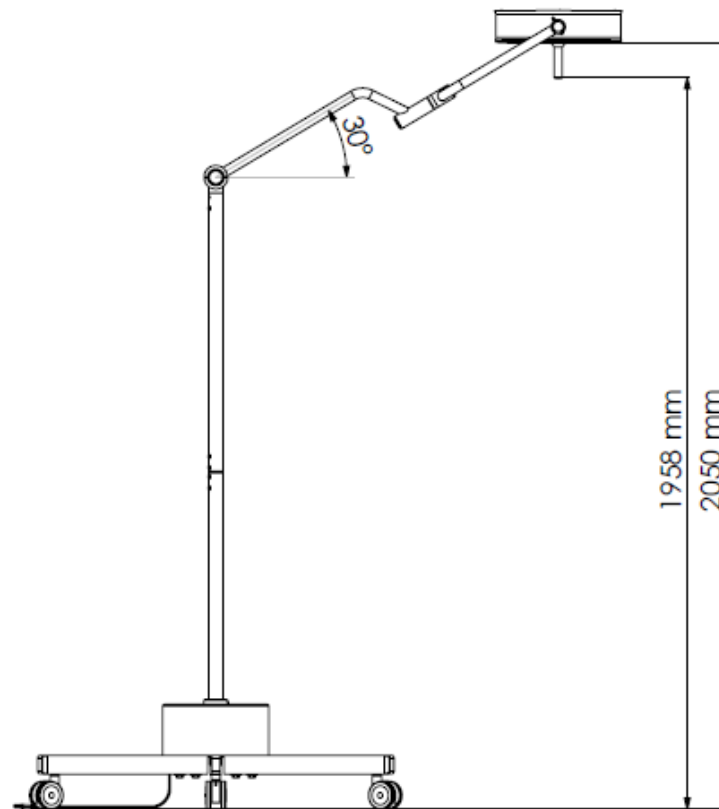

Giro de 360° em torno da base

**DIÂMETRO DA CÚPULA: 340 mm**

**8 LÂMPADAS DE LED**

<b>OPCIONAIS DO MODELO E INFORMAÇÕES</b>				
<b>SÉRIE</b>	<b>DESCRIÇÃO</b>	<b>PESO EQUIPAMENTO</b>	<b>PESO EMBALADO</b>	<b>DIMENSÕES DA EMBALAGEM</b>
<b>BLA08-SS</b>	Foco auxiliar 8 lâmpadas sem bateria sem potenciômetro.	~15Kg	~16Kg	LARGURA= 46 cm COMPRIMENTO= 82 cm ALTURA = 62 cm
<b>BLA08-BS</b>	Foco auxiliar 8 lâmpadas com bateria sem potenciômetro.	~16Kg	~17Kg	
<b>BLA08-SP</b>	Foco auxiliar 8 lâmpadas sem bateria com potenciômetro.	~15Kg	~16Kg	
<b>BLA08-BP</b>	Foco auxiliar 8 lâmpadas com bateria com potenciômetro.	~16Kg	~17Kg	

<b>FOCO</b>	<b>TEMPO DE USO DO FOCO NA BATERIA</b>	<b>TEMPO DE CARGA TOTAL</b>
<b>BLA08-BS</b>	~2 horas	~3 horas
<b>BLA08-BP</b>	~2 horas	~3 horas